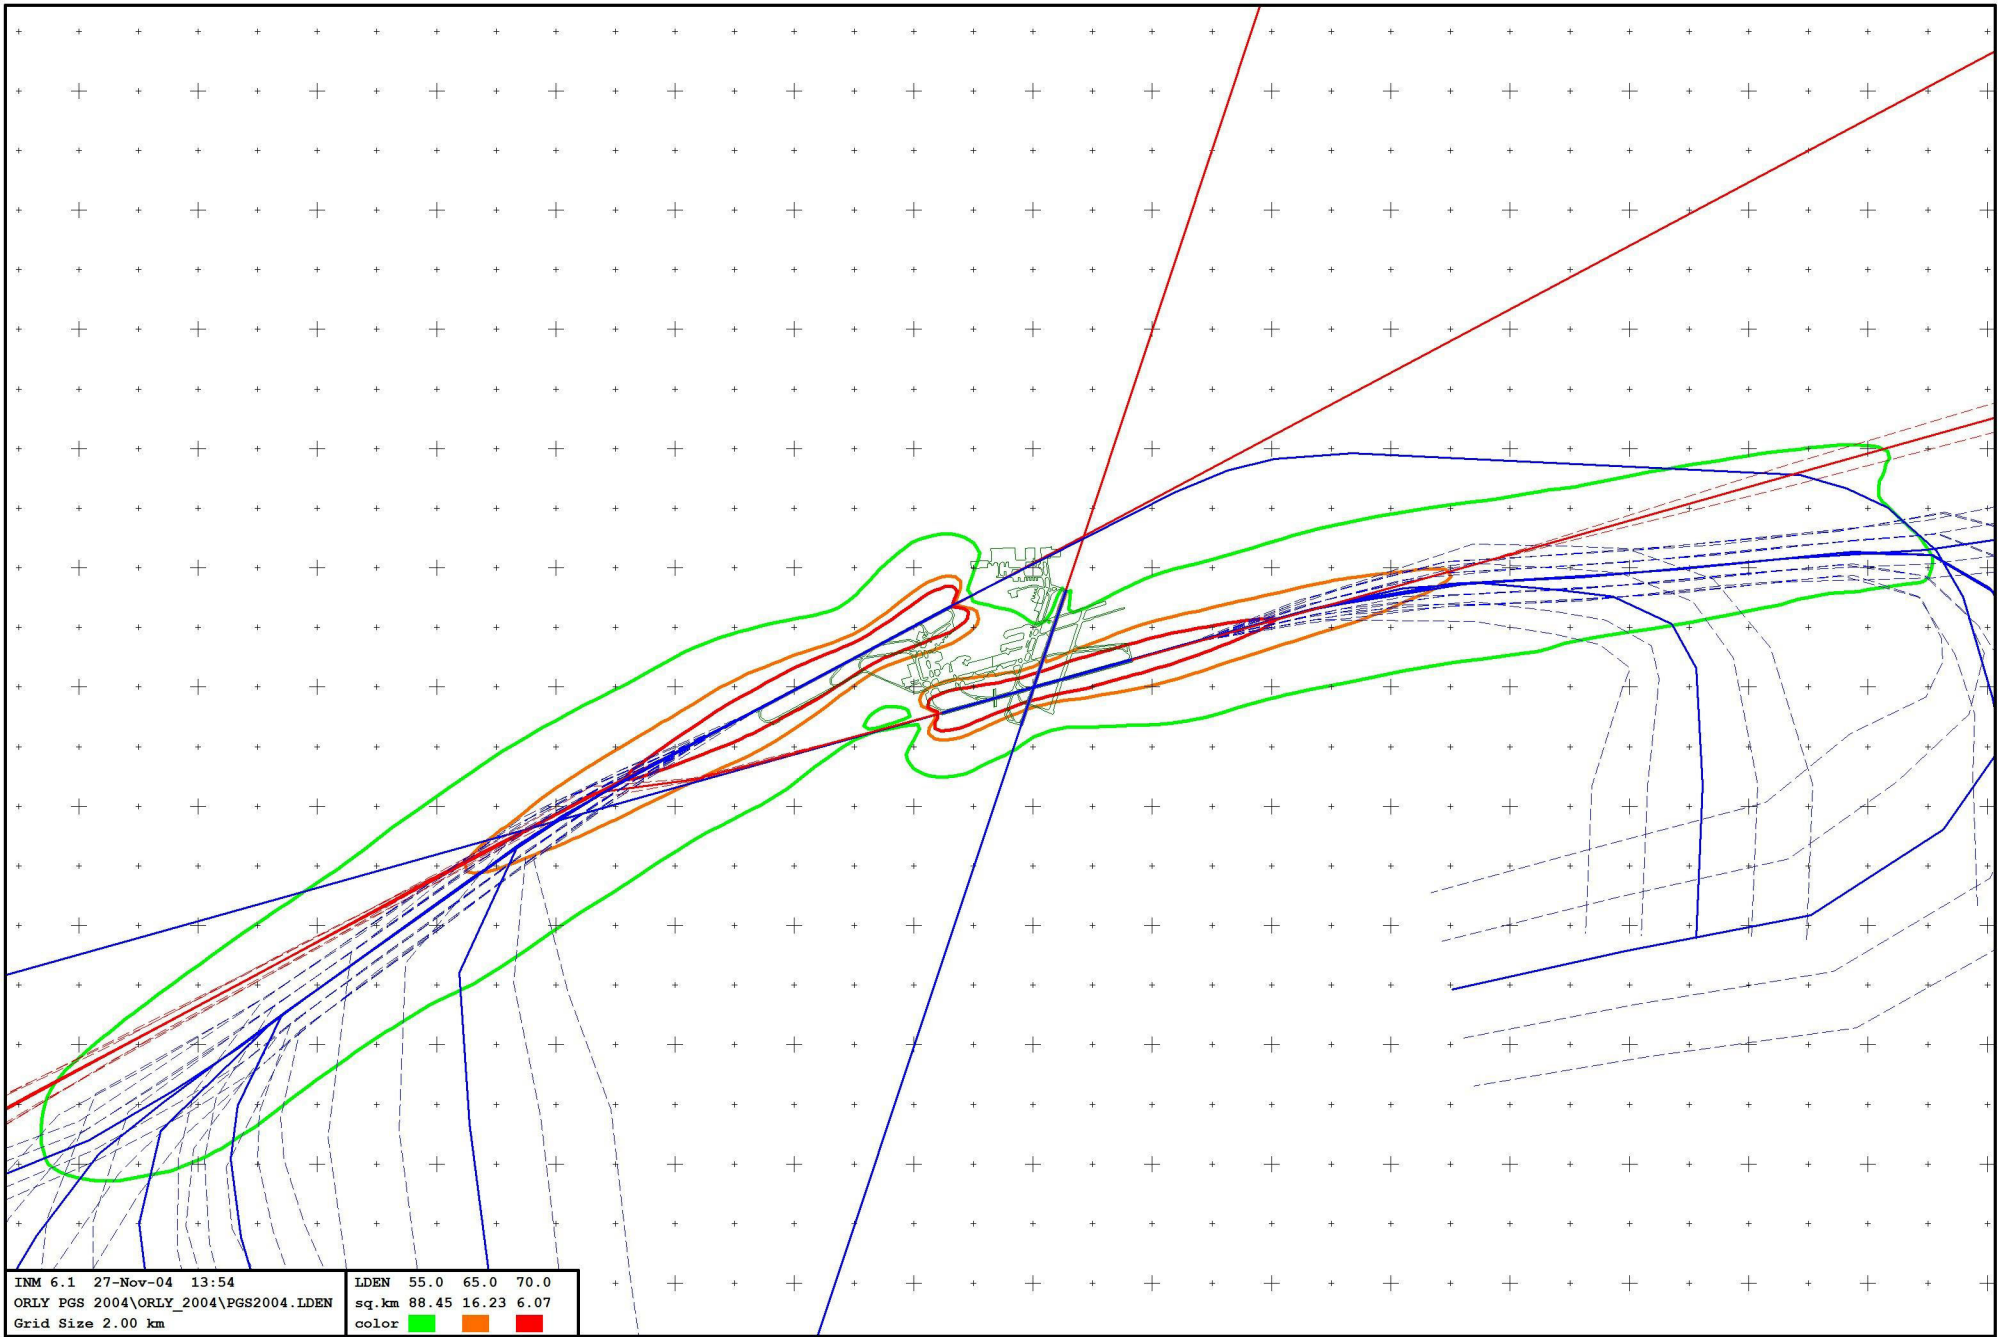

INM 6.1 27-Nov-04 13:48
ORLY PGS 2004\ORLY_2004\PGS2004.LDEN
Grid Size 2.00 km

INM 6.1 27-Nov-04 13:54	LDEN 55.0 65.0 70.0
ONLY PGS 2004\ORLY_2004\PGS2004.LDEN	sq.km 88.45 16.23 6.07
Grid Size 2.00 km	color ■ ■ ■