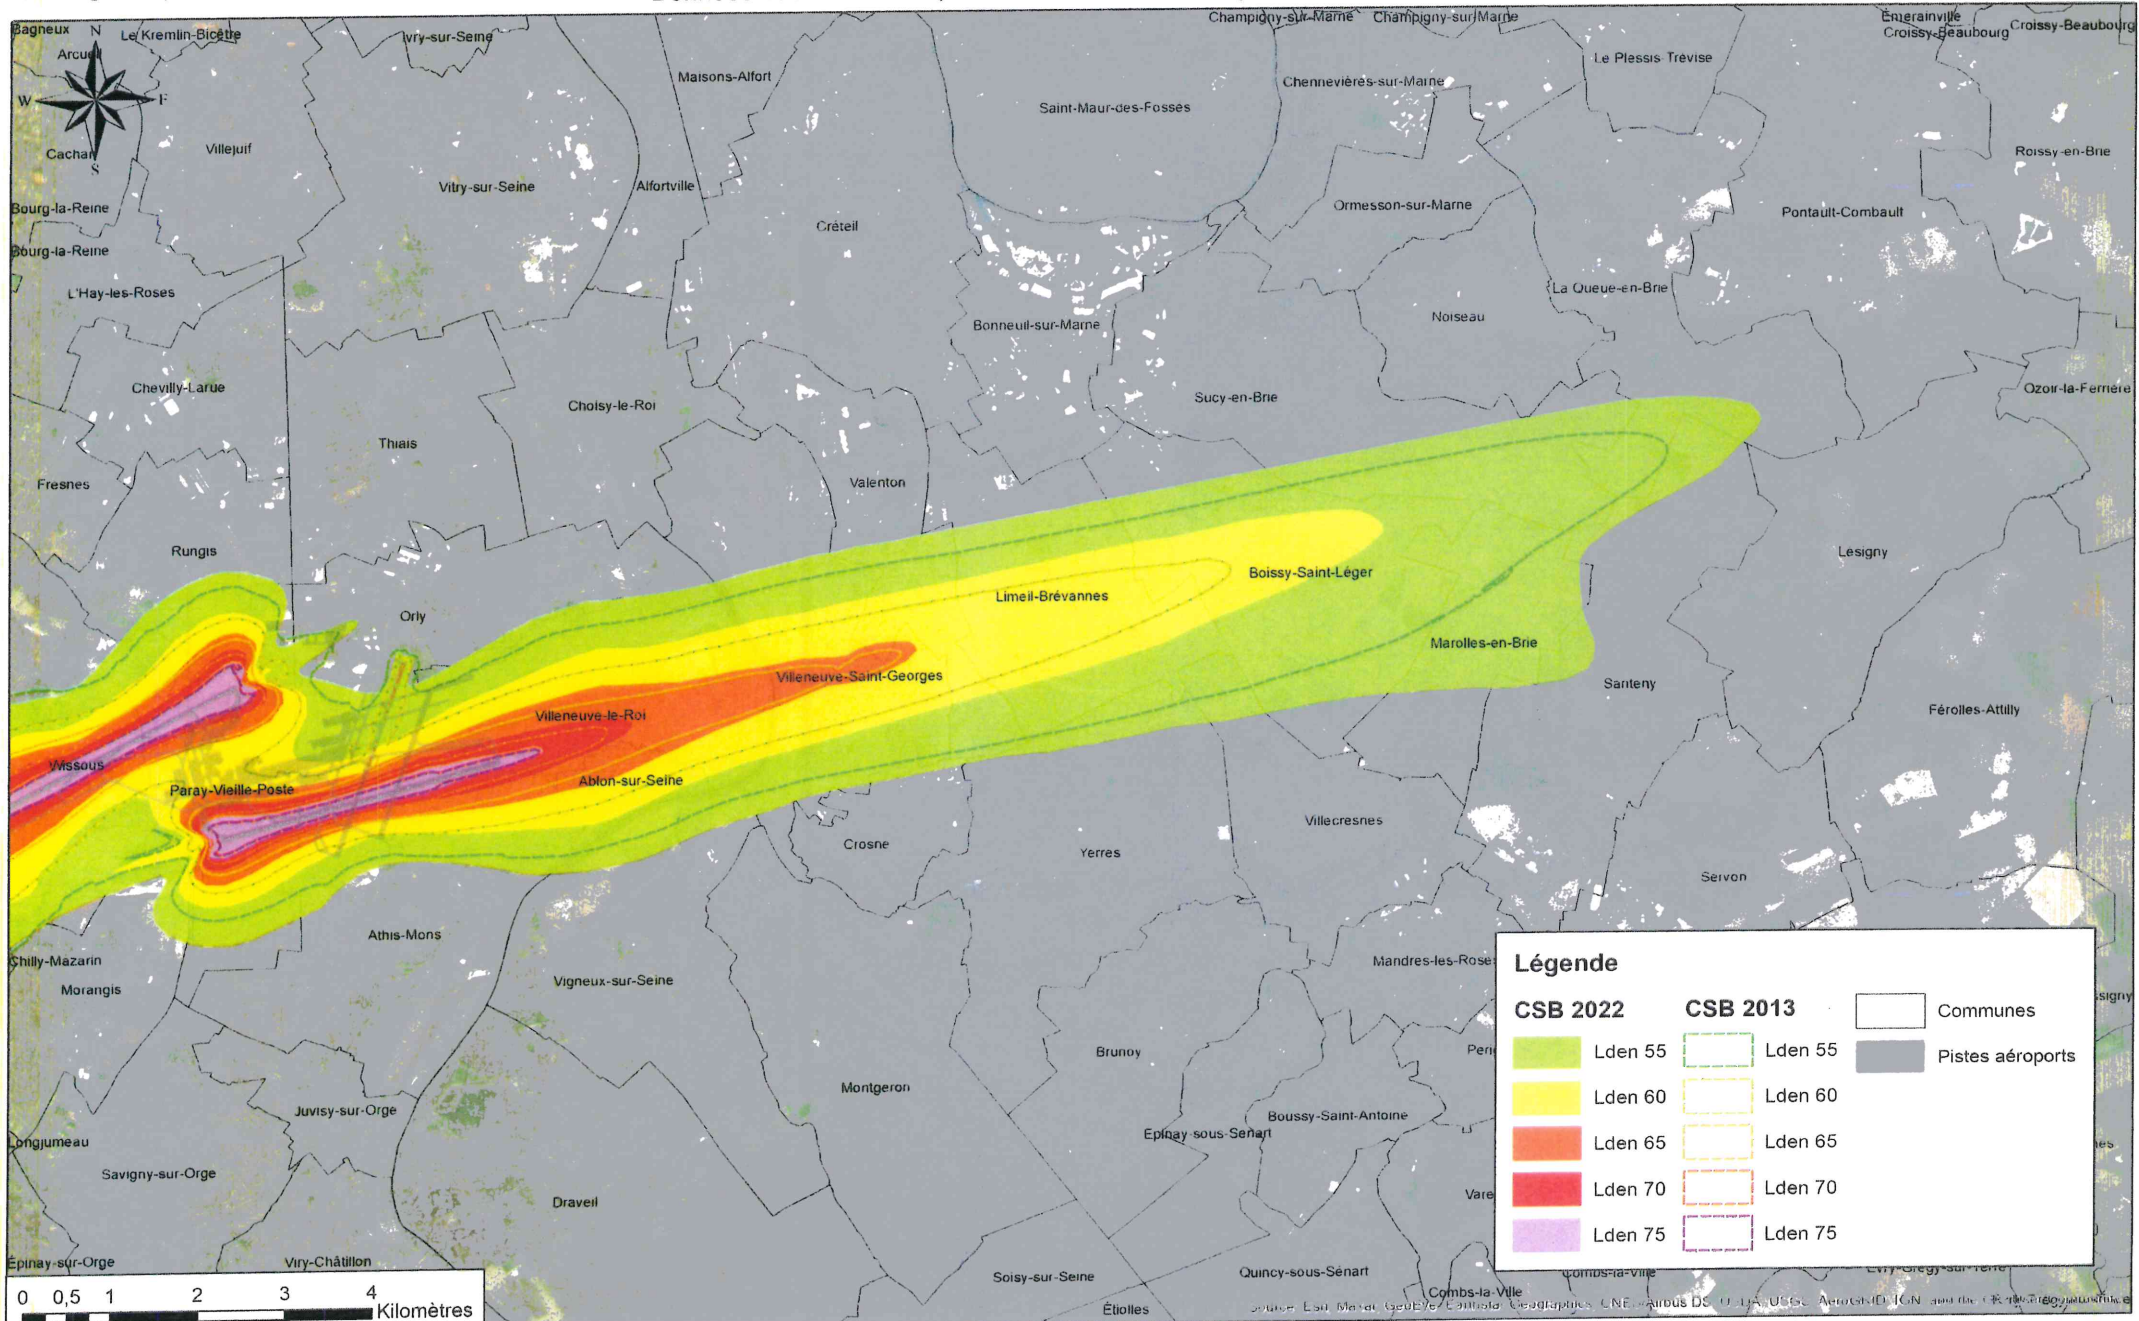

Aéroport de Paris - Orly

Carte stratégique de bruit Lden (jour) - court terme - Est

Données Lden 2019 ADP, données Lden 2013 Bruitparif, densité INSEE 2017

Aéroport de Paris - Orly

Carte stratégique de bruit Lden (jour) - court terme - Ouest

Données Lden 2019 ADP, données Lden 2013 Bruitparif, densité INSEE 2017

Aéroport de Paris - Orly

Carte stratégique de bruit Lnight (nuit) - court terme - Est

Données Lnight 2019 ADP, données Lnight 2013 Bruitparif, densité INSEE 2017