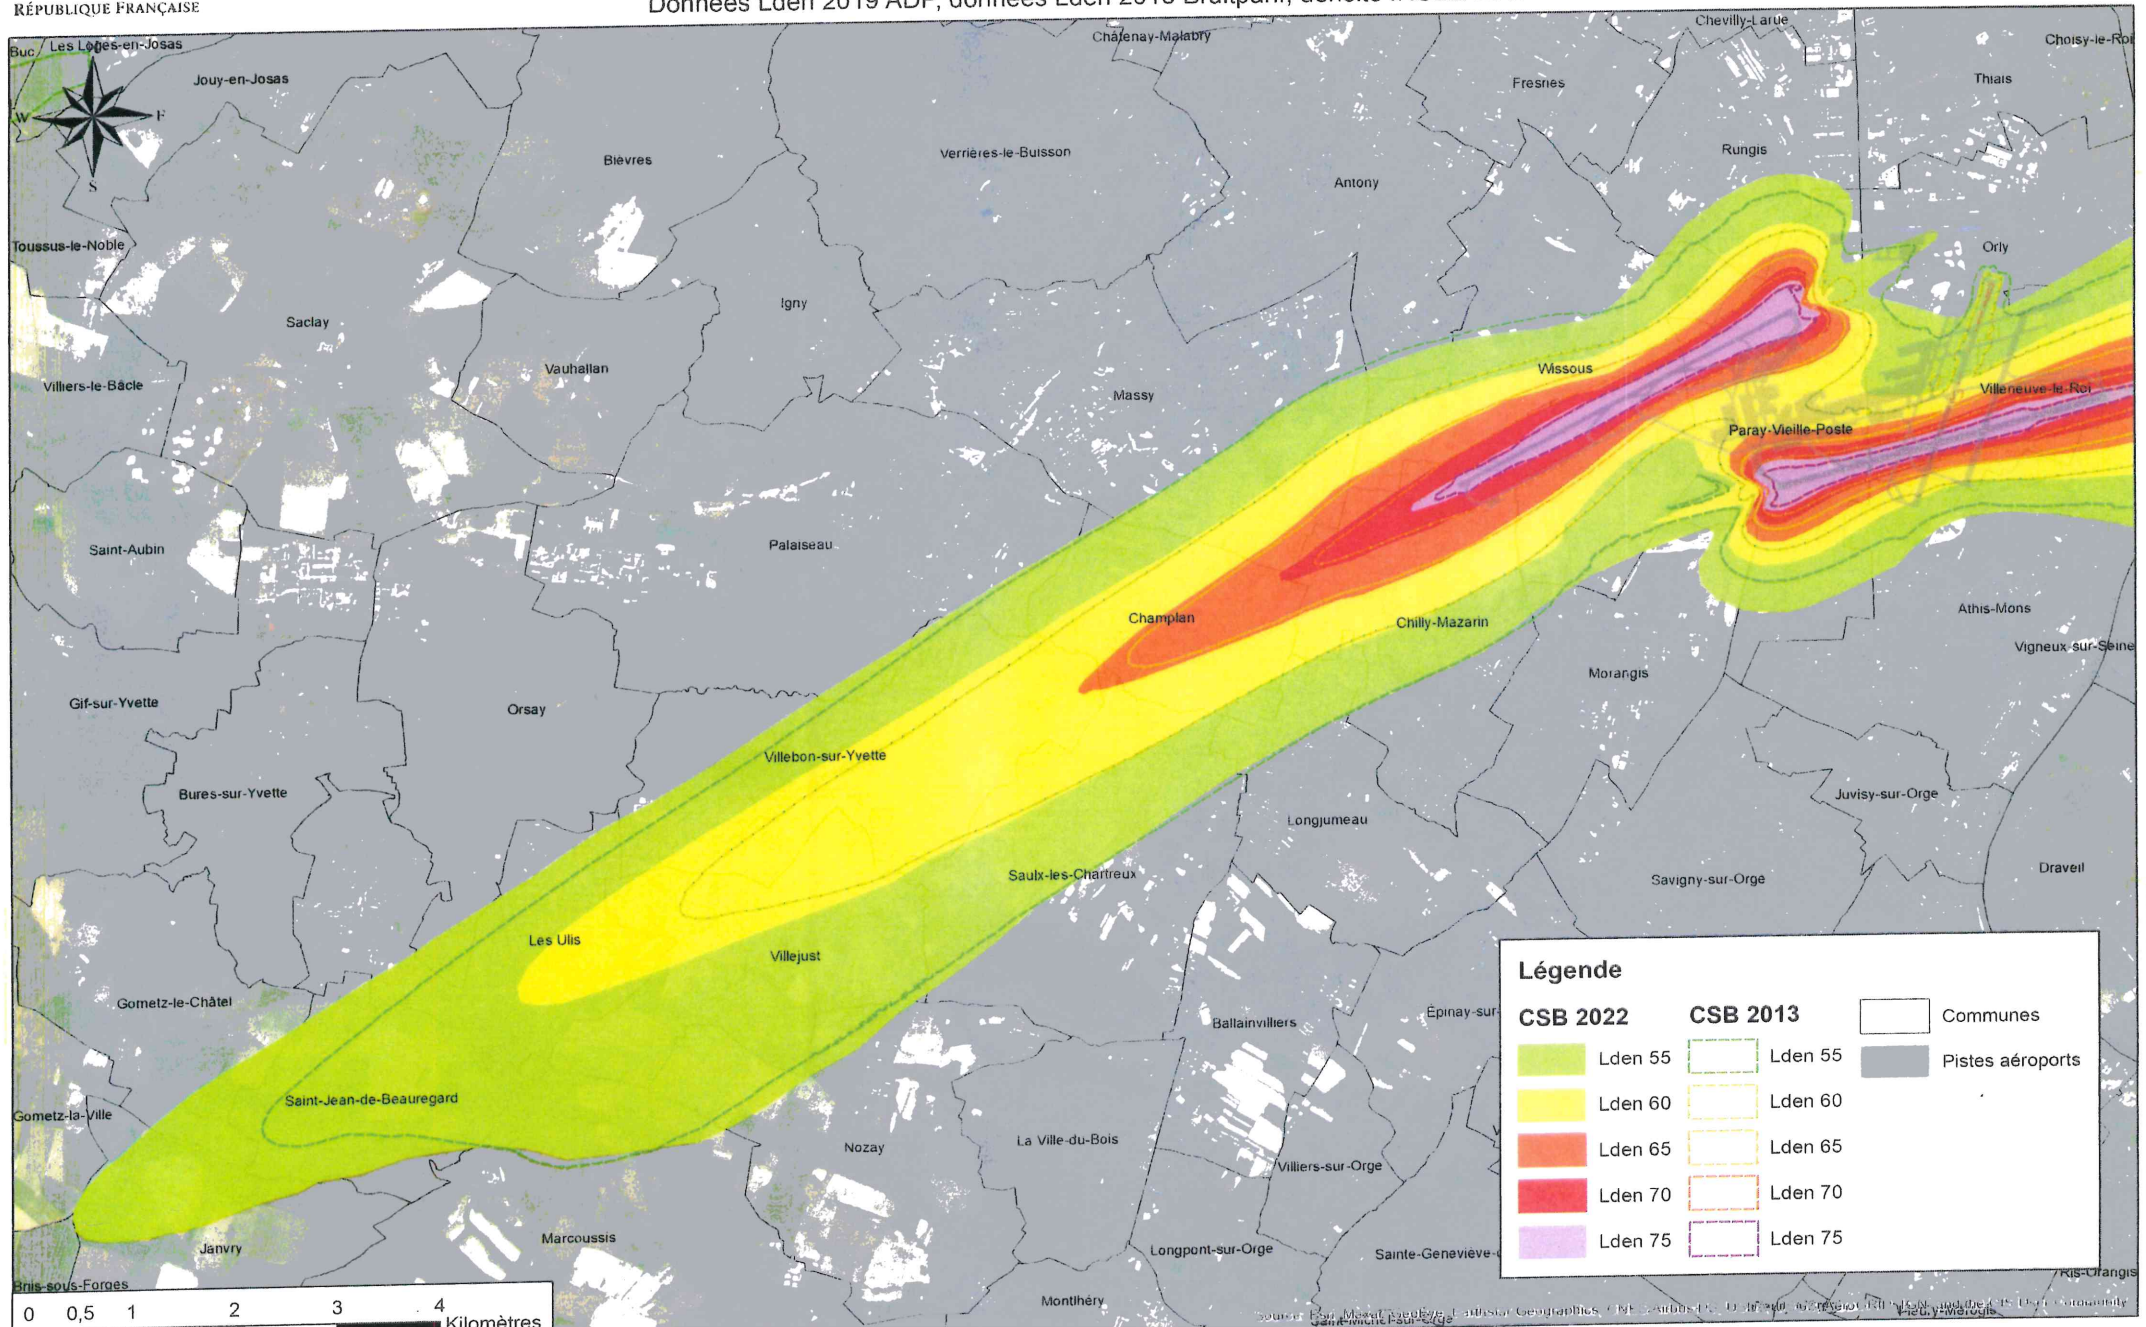

Aéroport de Paris - Orly

Carte stratégique de bruit Lden (jour) - court terme - Est

Données Lden 2019 ADP, données Lden 2013 Bruitparif, densité INSEE 2017

Aéroport de Paris - Orly

Carte stratégique de bruit Lden (jour) - court terme - Ouest

Données Lden 2019 ADP, données Lden 2013 Bruitparif, densité INSEE 2017

Aéroport de Paris - Orly

Carte stratégique de bruit Lnight (nuit) - court terme - Est

Données Lnight 2019 ADP, données Lnight 2013 Bruitparif, densité INSEE 2017