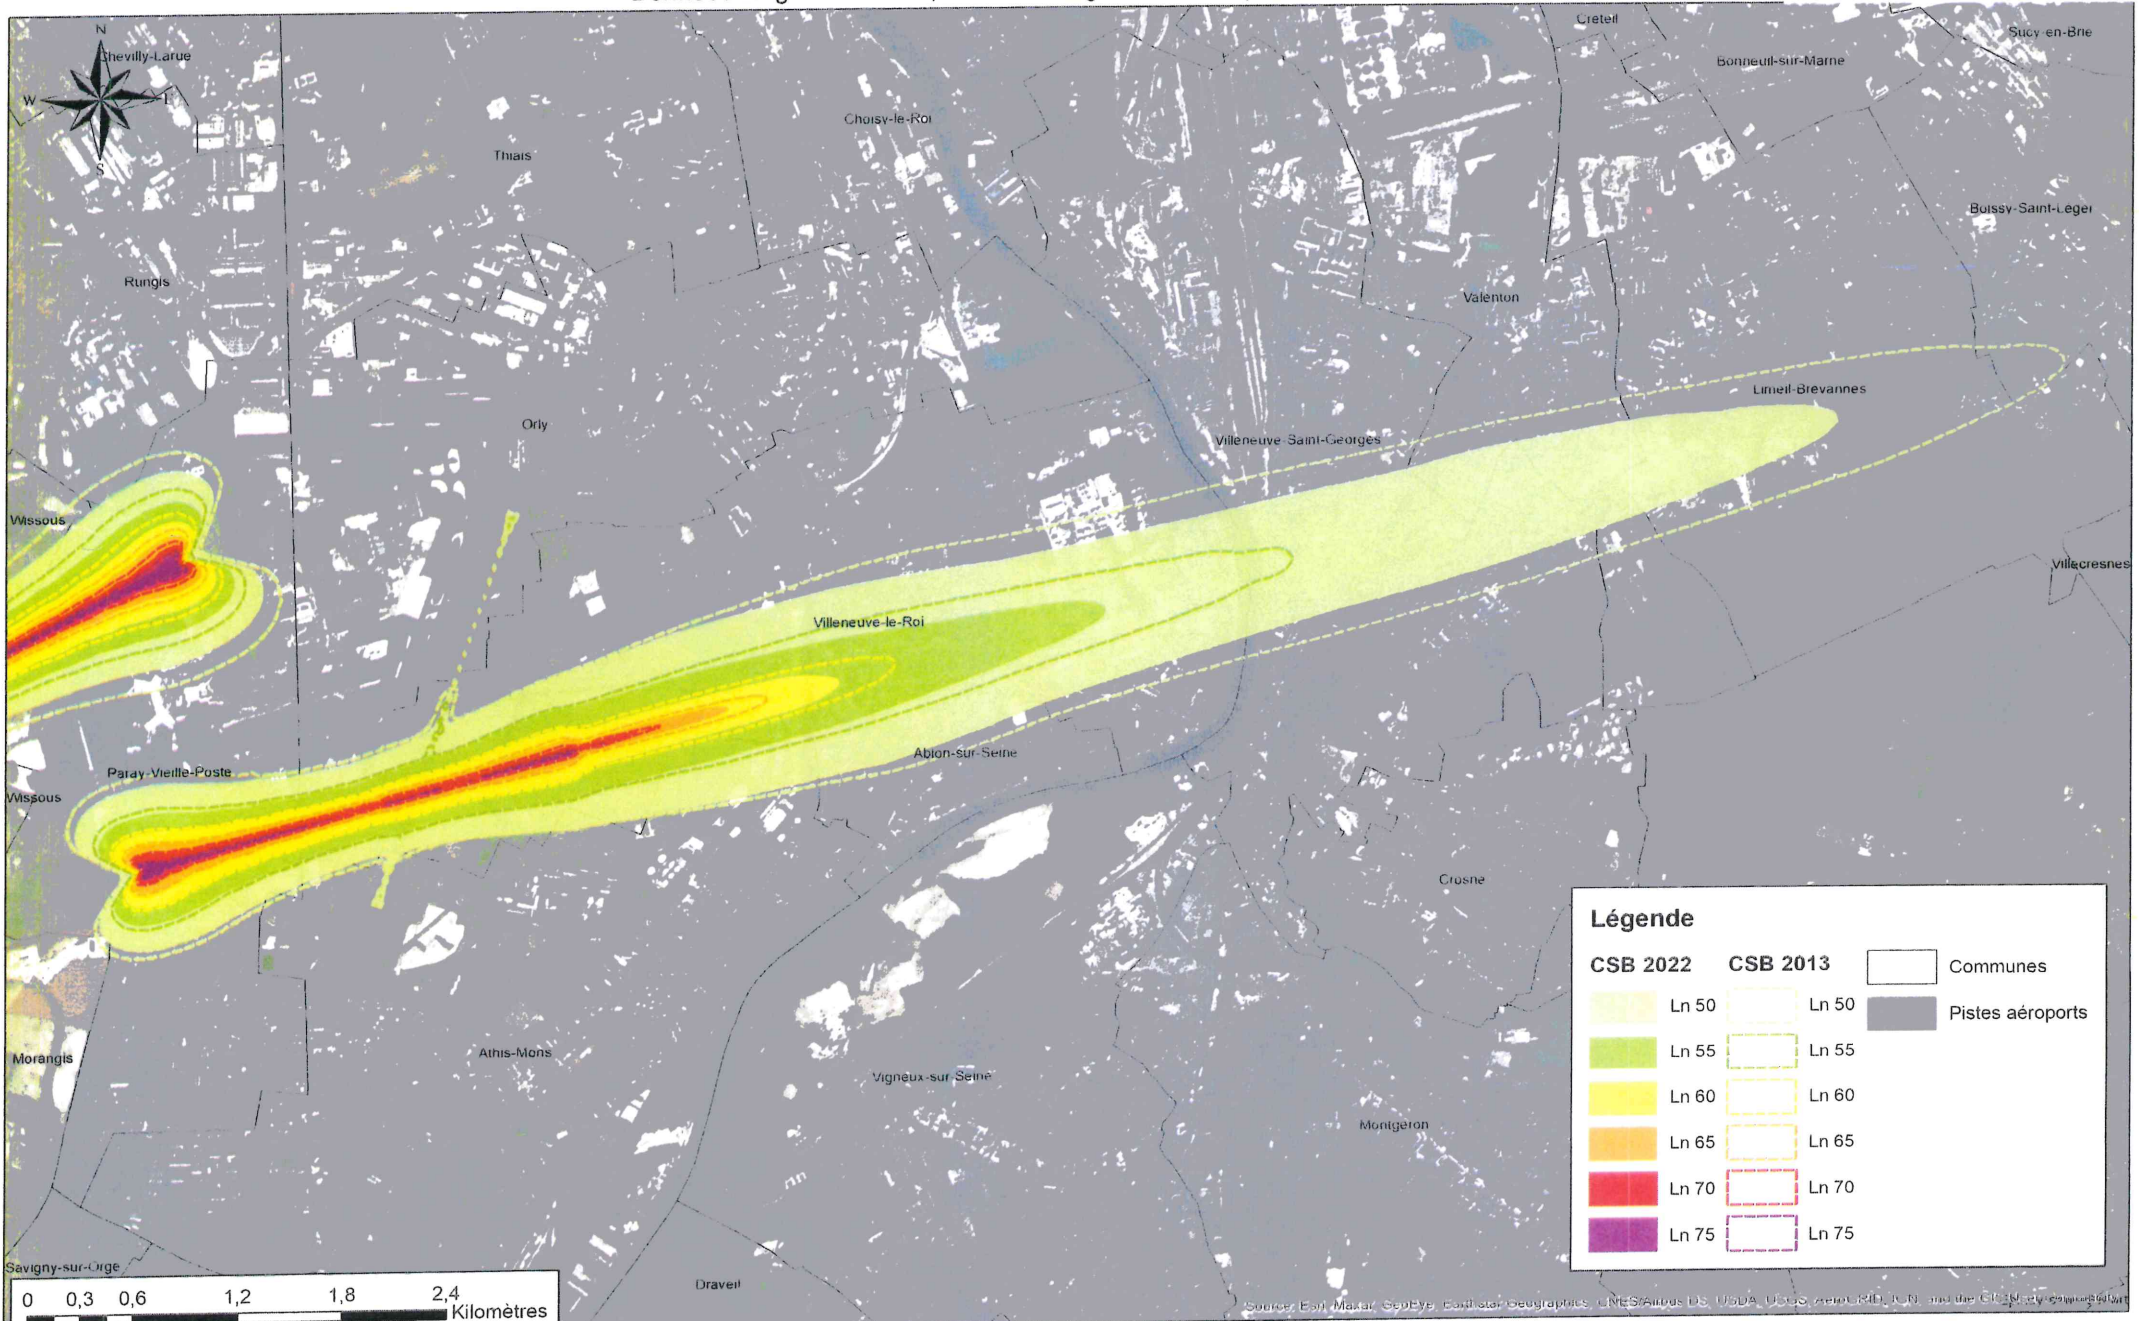

Aéroport de Paris - Orly

Carte stratégique de bruit Lden (jour) - court terme - Est

Données Lden 2019 ADP, données Lden 2013 Bruitparif, densité INSEE 2017

Aéroport de Paris - Orly

Carte stratégique de bruit Lden (jour) - court terme - Ouest

Données Lden 2019 ADP, données Lden 2013 Bruitparif, densité INSEE 2017

Aéroport de Paris - Orly

Carte stratégique de bruit Lnight (nuit) - court terme - Est

Données Lnight 2019 ADP, données Lnight 2013 Bruitparif, densité INSEE 2017